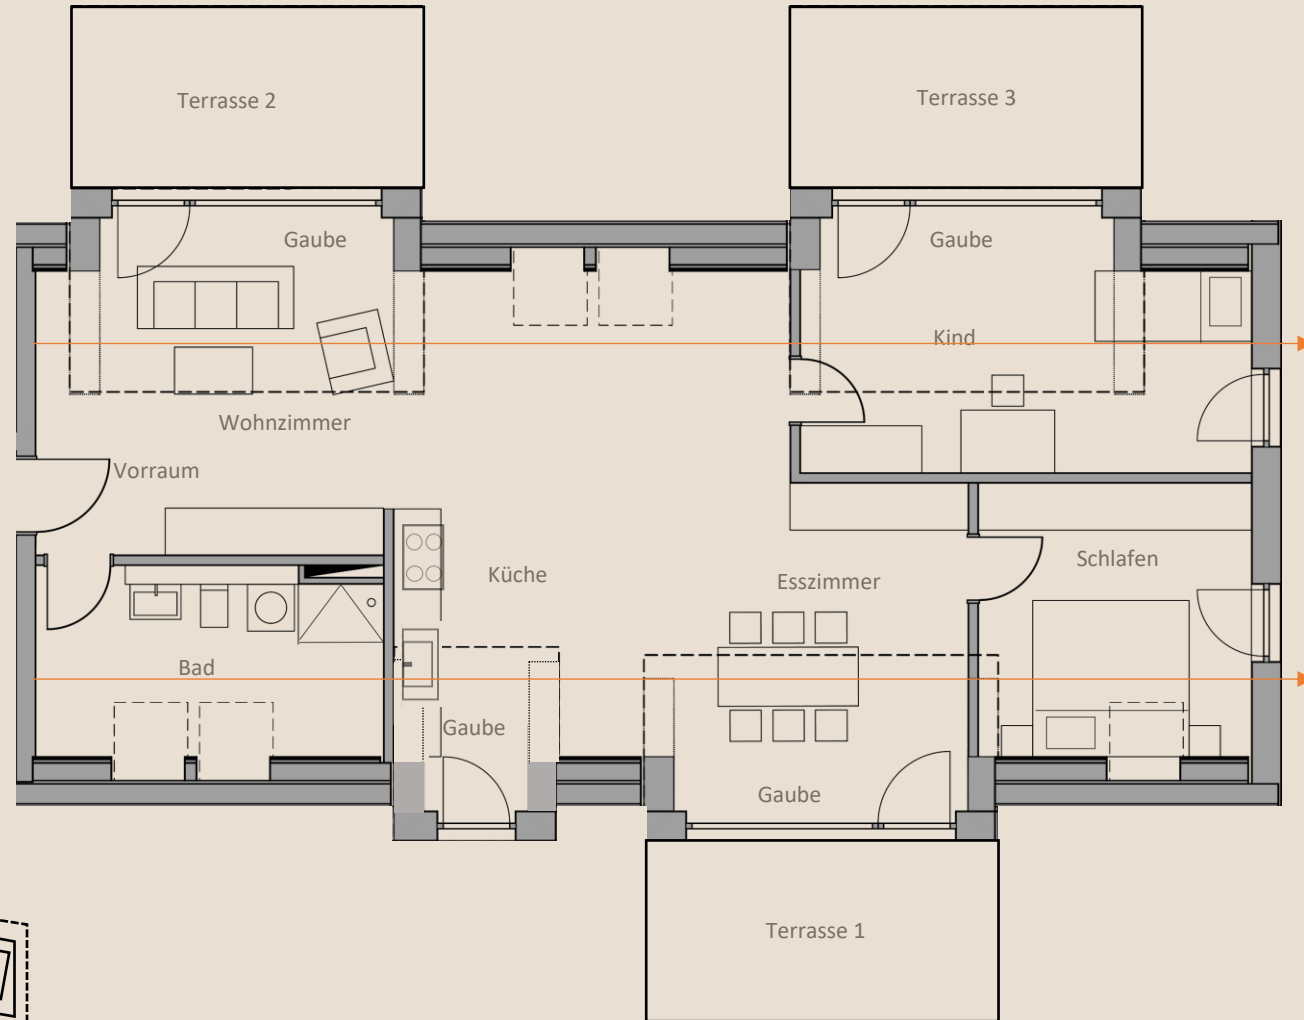

Zuhause am Schloss

S 3.2 - 3 Zimmer Wohnung	m ² Wohnfläche
Kind	7,75
Wo/Ko/Essen	29,69
Vorraum	10,43
Terrasse 1 (50%)	4,66
Schlafen	10,12
Bad	7,41
Terrasse 2 (50%)	4,69
Gaube	9,02
Gaube	6,92
Gaube	9,02
Terrasse 3 (50%)	4,69
Gaube	2,7
	107,1
 2 Meter Linie	
Stellplätze	1

Gebäude Süd – 3.OG