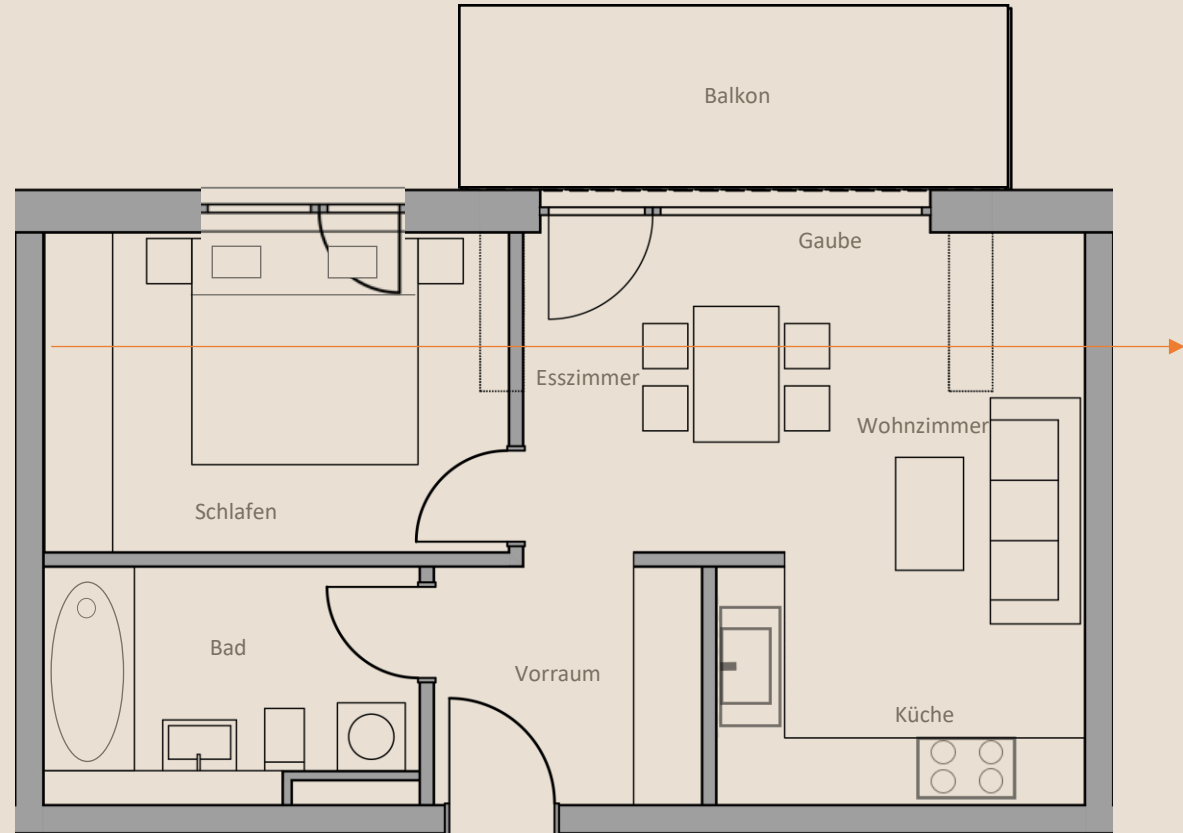

# Zuhause am Schloss

S 2.2 - 2 Zimmer Wohnung	m <sup>2</sup> Wohnfläche
Schlafen	8,77
Bad	5,94
Wo/Ko/Essen	15,21
Vorraum	4,94
Gaube	5,81
Balkon (50%)	4,16
	<b>44,83</b>
 2 Meter Linie	
Stellplätze	1

Gebäude Süd – 2.OG