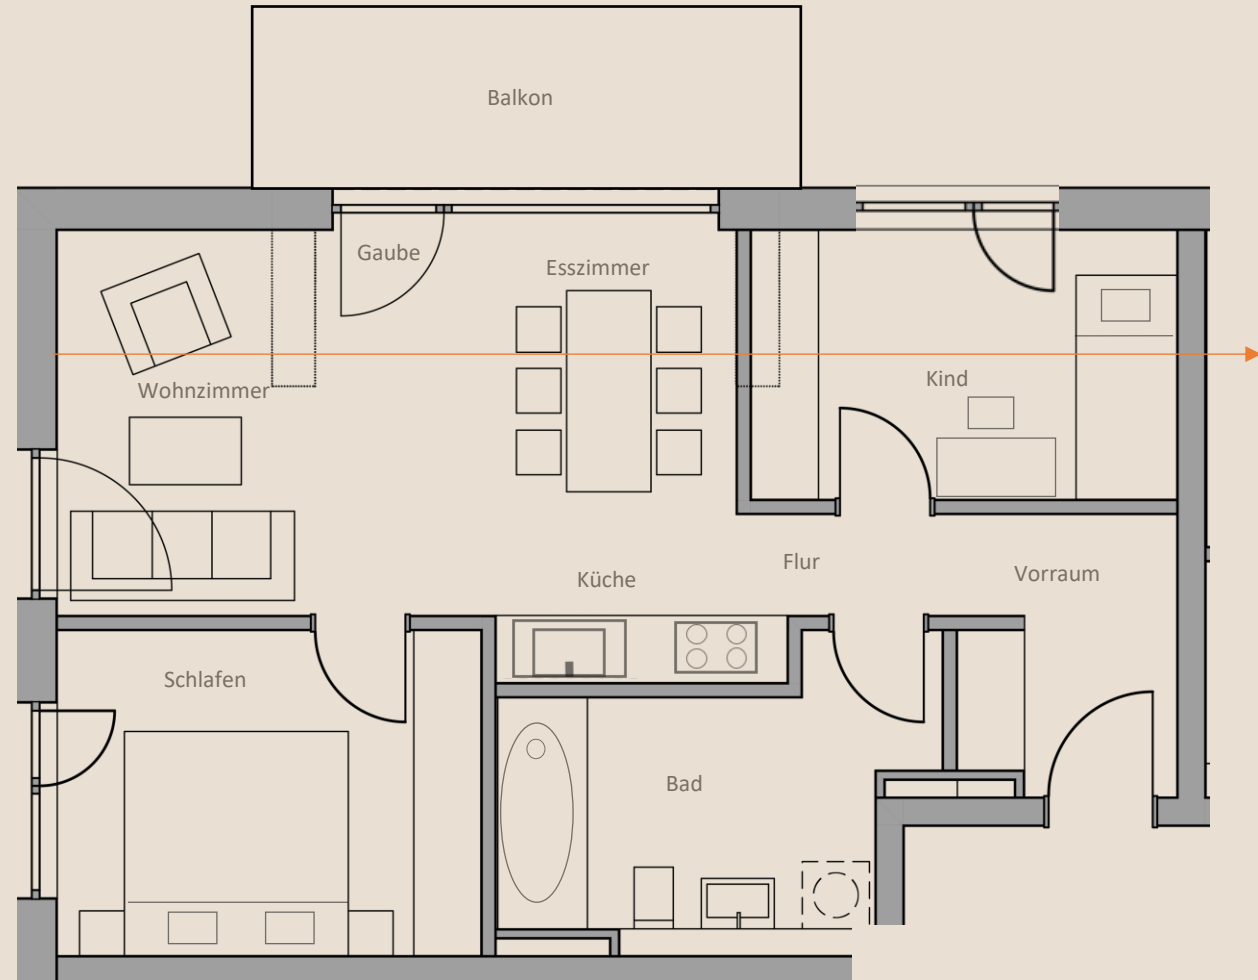

Zuhause am Schloss

S 2.1 - 3 Zimmer Wohnung	m ² Wohnfläche
Wo/Ko/Essen	16
Kind	6,52
Bad	8,11
Schlafen	10,98
Flur	3,13
Vorraum	2,95
Gaube	6,3
Balkon (50%)	4,16
	58,15
 2 Meter Linie	
Stellplätze	1

Gebäude Süd – 2.OG