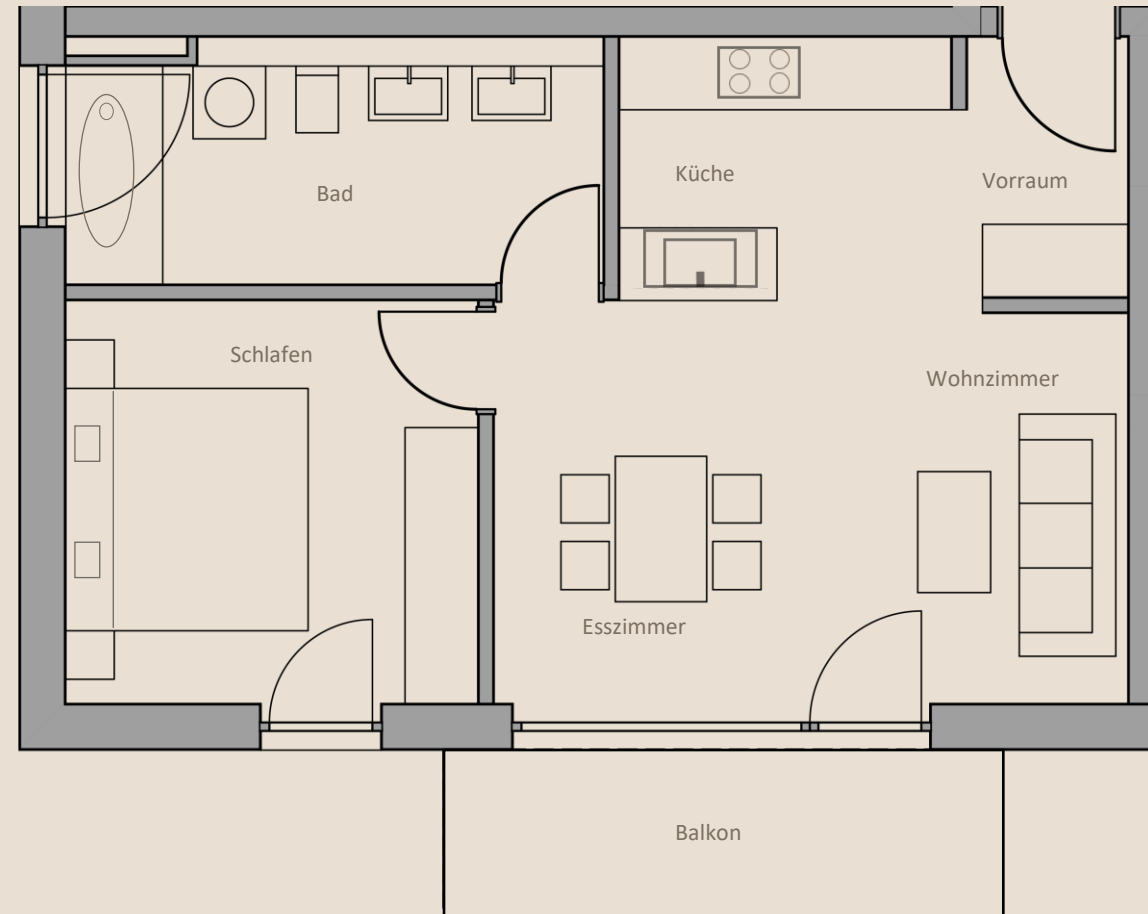

# Zuhause am Schloss

S 1.6 - 2 Zimmer Wohnung	m <sup>2</sup> Wohnfläche
Bad	7,98
Schlafen	11,46
Wo/Ko/Essen	23,98
Vorraum	2,84
Balkon (50%)	3,25
	<b>49,51</b>
Stellplätze	1

Gebäude Süd – 1.OG