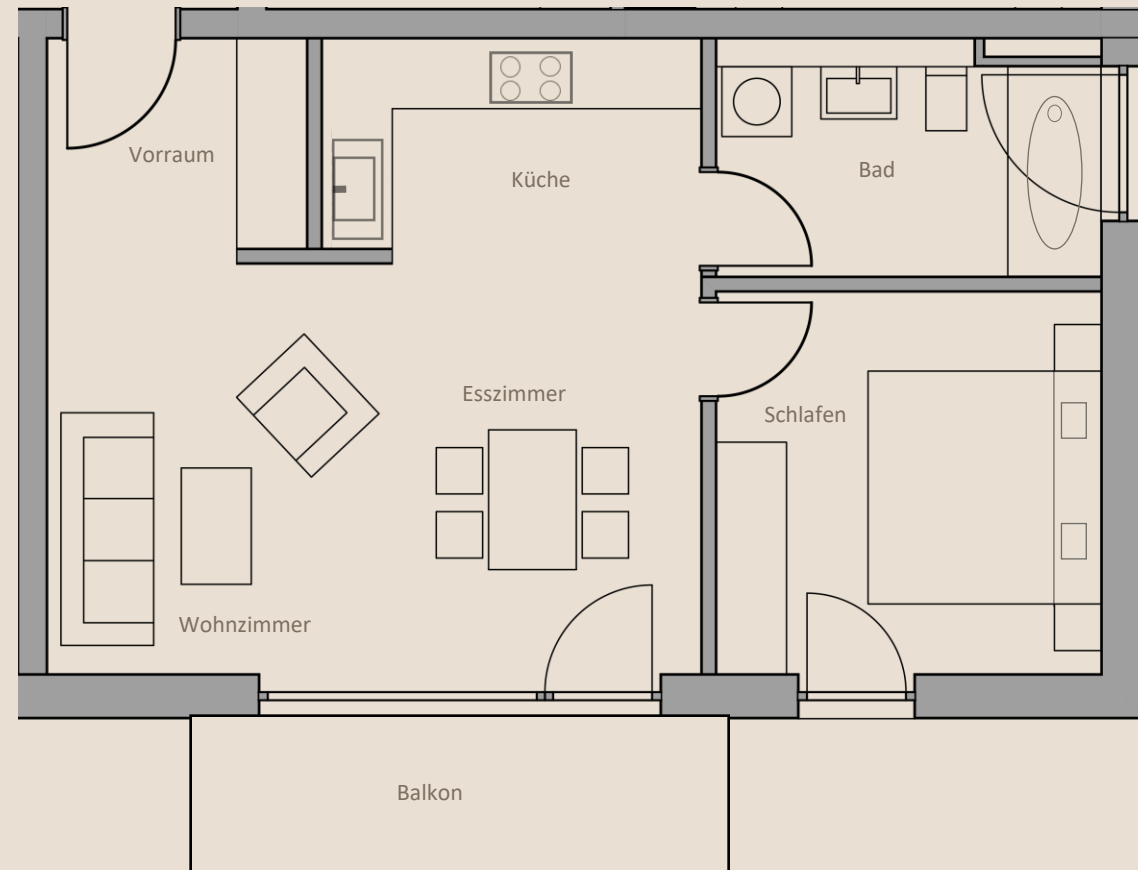

Zuhause am Schloss

S 1.4 - 2 Zimmer Wohnung	m ² Wohnfläche
Bad	5,94
Schlafen	10,98
Wo/Ko/Essen	26,72
Vorraum	4
Balkon (50%)	3,25
	50,89
Stellplätze	1

Gebäude Süd – 1.OG