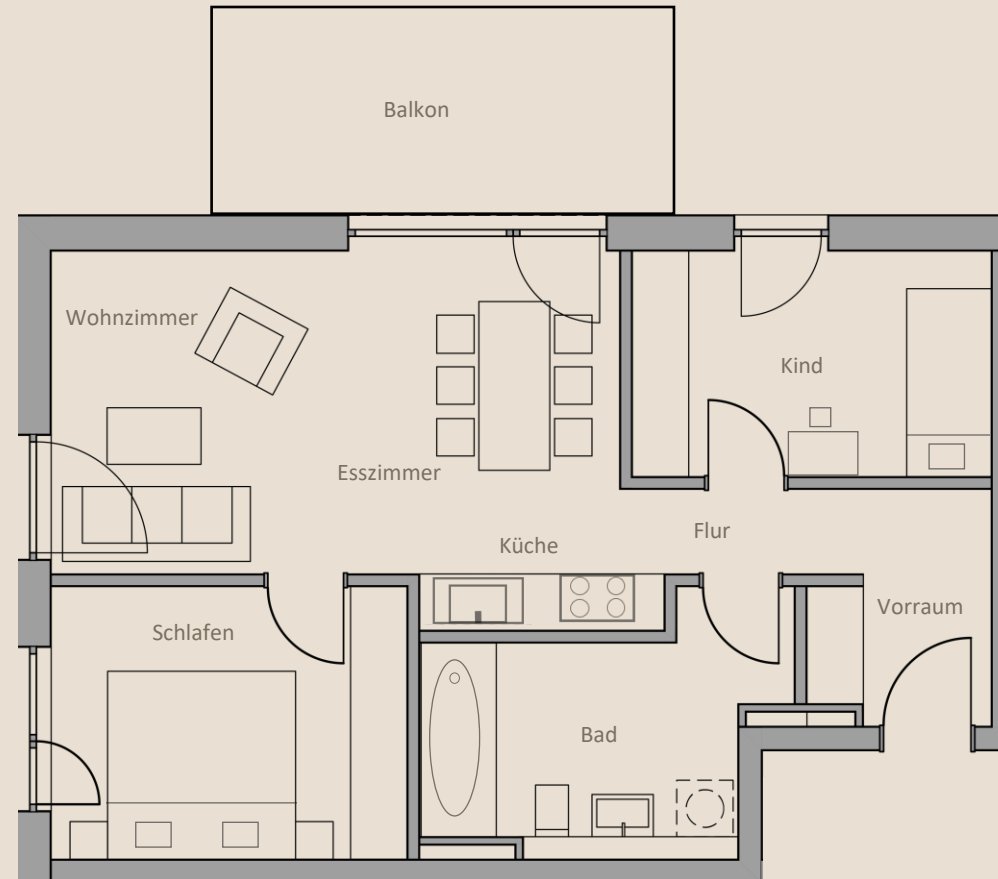

# Zuhause am Schloss

S 1.1 - 3 Zimmer Wohnung	m <sup>2</sup> Wohnfläche
Wo/Ko/Essen	23,19
Kind	9,32
Bad	8,11
Schlafen	10,98
Flur	3,13
Vorraum	2,95
Balkon (50%)	5,64
	<b>63,32</b>
Stellplätze	1

Gebäude Süd – 1.OG