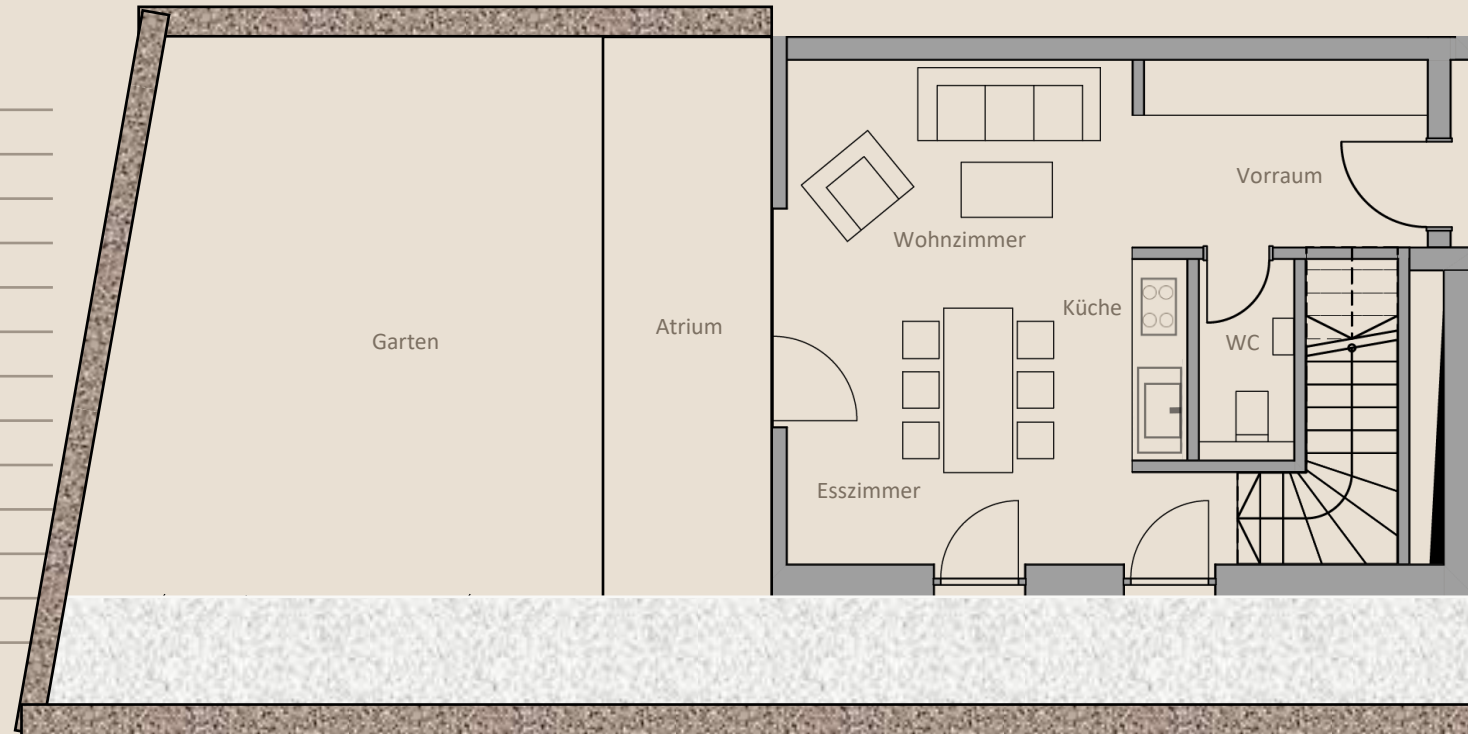

Zuhause am Schloss

S 0.7 - 3 Zimmer Wohnung m² Wohnfläche

WC	2,06
Vorraum	6,31
Wo/Ko/Essen	23,96
Schlafen	16,26
Bad	6,52
Kind	10,08
Atrium (50%)	4,61
Flur	8,94
	78,74
Stellplätze	1
Garten	27,31

Gebäude Süd - EG

Zuhause am Schloss

S 0.7 - 3 Zimmer Wohnung	m ² Wohnfläche
WC	2,06
Vorraum	6,31
Wo/Ko/Essen	23,96
Schlafen	16,26
Bad	6,52
Kind	10,08
Atrium (50%)	4,61
Flur	8,94
	78,74
Stellplätze	1
Garten	27,31

Gebäude Süd - UG