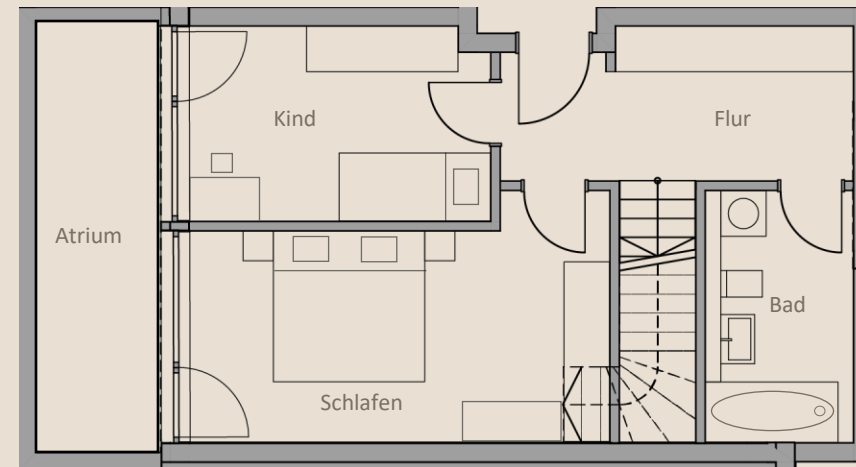

Zuhause am Schloss

S 0.7 - 3 Zimmer Wohnung m² Wohnfläche

WC	2,06
Vorraum	6,31
Wo/Ko/Essen	23,96
Schlafen	16,26
Bad	6,52
Kind	10,08
Atrium (50%)	4,61
Flur	8,94
	78,74
Stellplätze	1
Garten	27,31

Gebäude Süd - EG

Zuhause am Schloss

S 0.7 - 3 Zimmer Wohnung	m ² Wohnfläche
WC	2,06
Vorraum	6,31
Wo/Ko/Essen	23,96
Schlafen	16,26
Bad	6,52
Kind	10,08
Atrium (50%)	4,61
Flur	8,94
	78,74
Stellplätze	1
Garten	27,31

Gebäude Süd - UG