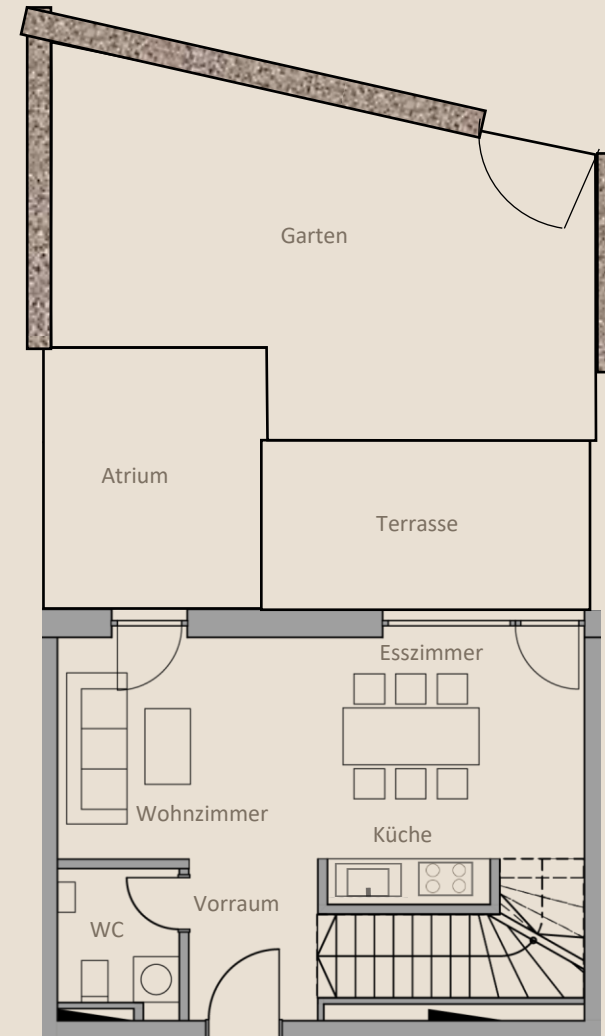

Zuhause am Schloss

S 0.2 - 3 Zimmer Wohnung	m ² Wohnfläche
WC	2,93
Vorraum	3,62
Terrasse (50%)	5,08
Wo/Ko/Essen	22,16
Kind	11,28
Schlafen/Ankleide	30,21
Flur	11,47
Bad	4,99
Atrium (50%)	3,55
	95,56
Stellplätze	1
Garten	29,57

Gebäude Süd - EG

Zuhause am Schloss

S 0.2 - 3 Zimmer Wohnung	m ² Wohnfläche
WC	2,93
Vorraum	3,62
Terrasse (50%)	5,08
Wo/Ko/Essen	22,16
Kind	11,28
Schlafen/Ankleide	30,21
Flur	11,47
Bad	4,99
Atrium (50%)	3,55
	95,56
Stellplätze	1
Garten	29,57