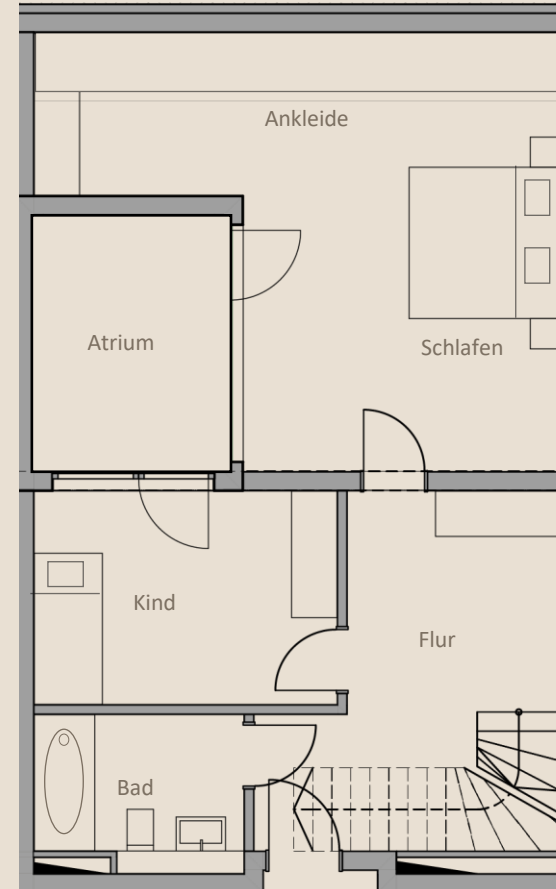

Zuhause am Schloss

S 0.2 - 3 Zimmer Wohnung	m ² Wohnfläche
WC	2,93
Vorraum	3,62
Terrasse (50%)	5,08
Wo/Ko/Essen	22,16
Kind	11,28
Schlafen/Ankleide	30,21
Flur	11,47
Bad	4,99
Atrium (50%)	3,55
	95,56
Stellplätze	1
Garten	29,57

Gebäude Süd - EG

Zuhause am Schloss

S 0.2 - 3 Zimmer Wohnung	m ² Wohnfläche
WC	2,93
Vorraum	3,62
Terrasse (50%)	5,08
Wo/Ko/Essen	22,16
Kind	11,28
Schlafen/Ankleide	30,21
Flur	11,47
Bad	4,99
Atrium (50%)	3,55
	95,56
Stellplätze	1
Garten	29,57