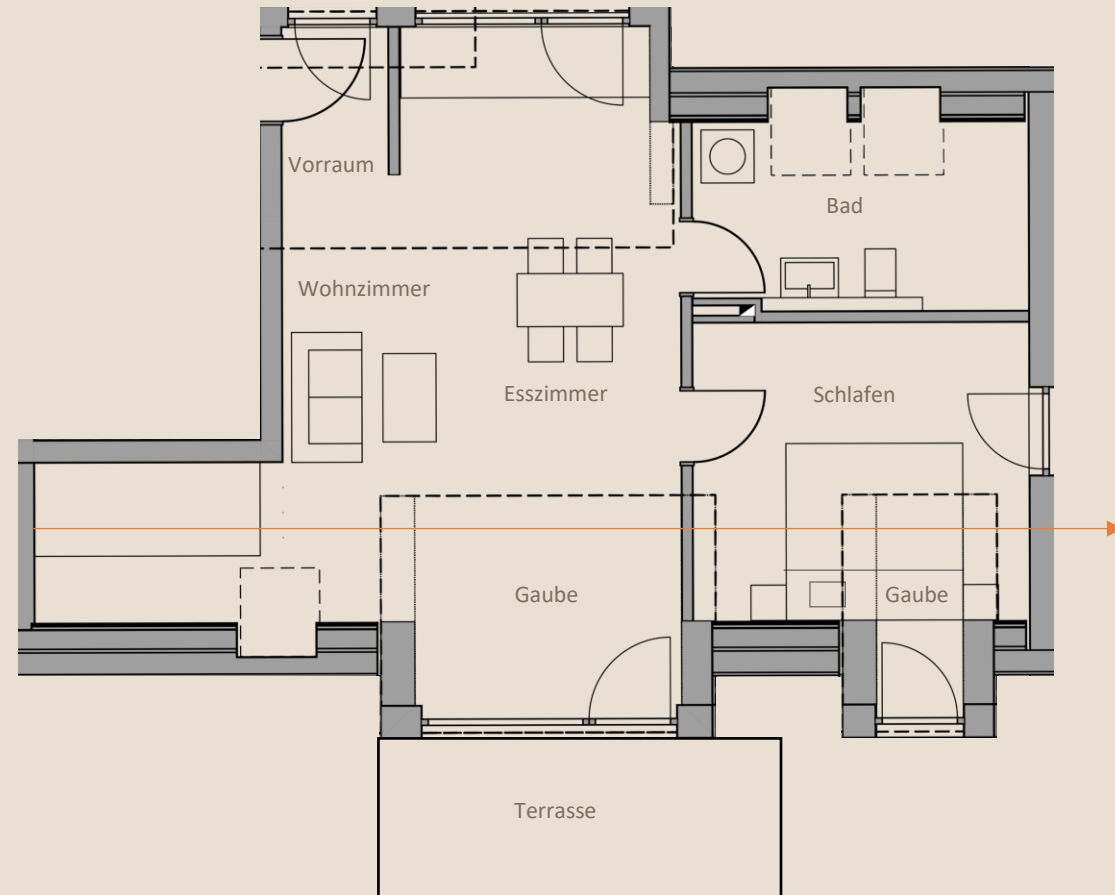

# Zuhause am Schloss

N 3.2 - 2 Zimmer Wohnung	m <sup>2</sup> Wohnfläche
Schlafen	9,85
Bad	5,67
Wo/Ko/Essen	22,13
Vorraum	2
Terrasse (50%)	3,55
Gaube	7,63
Gaube	2,5
	<b>53,33</b>
 2 Meter Linie	
Stellplätze	1

Gebäude Nord - 3.OG