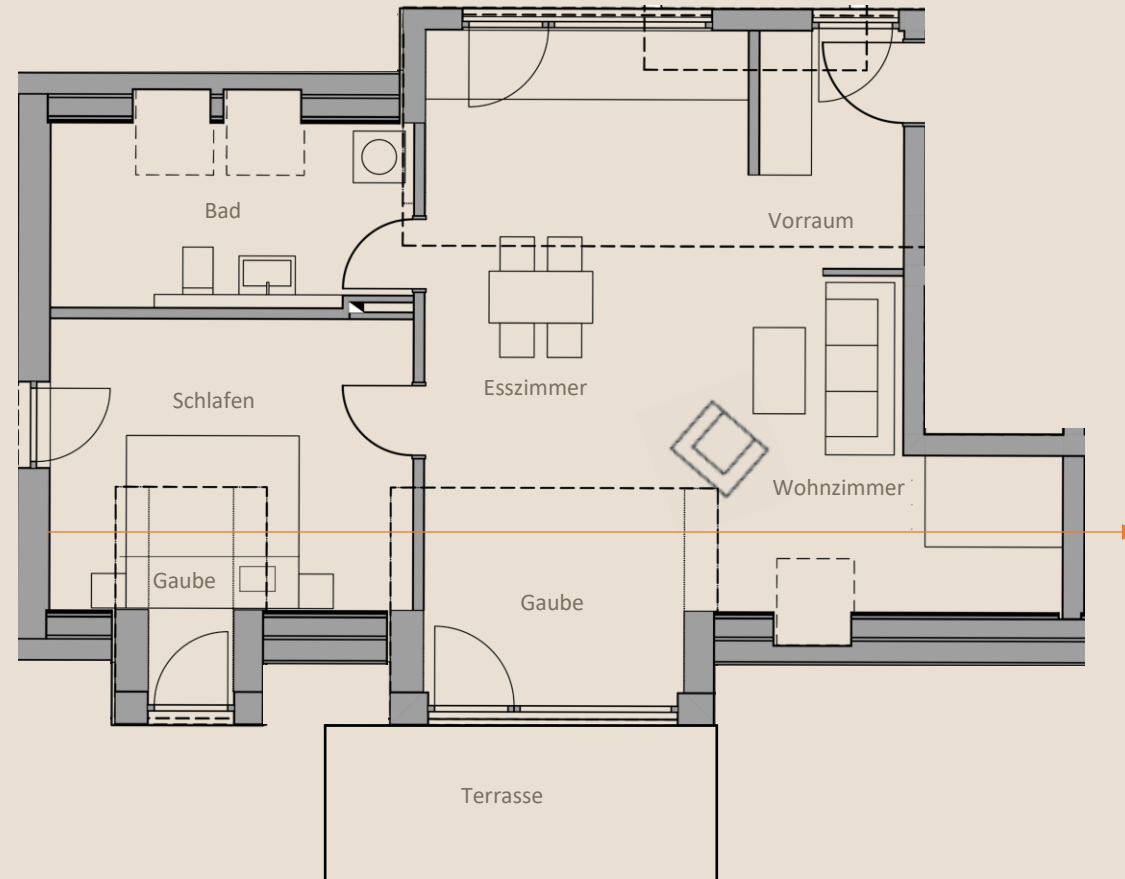

# Zuhause am Schloss

N 3.1 - 2 Zimmer Wohnung	m <sup>2</sup> Wohnfläche
Schlafen	10,97
Bad	6,25
Wo/Ko/Essen	24,27
Vorraum	4,58
Terrasse (50%)	3,64
Gaube	7,59
Gaube	2,48
	<b>59,78</b>
 2 Meter Linie	
Stellplätze	1

Gebäude Nord - 3.OG