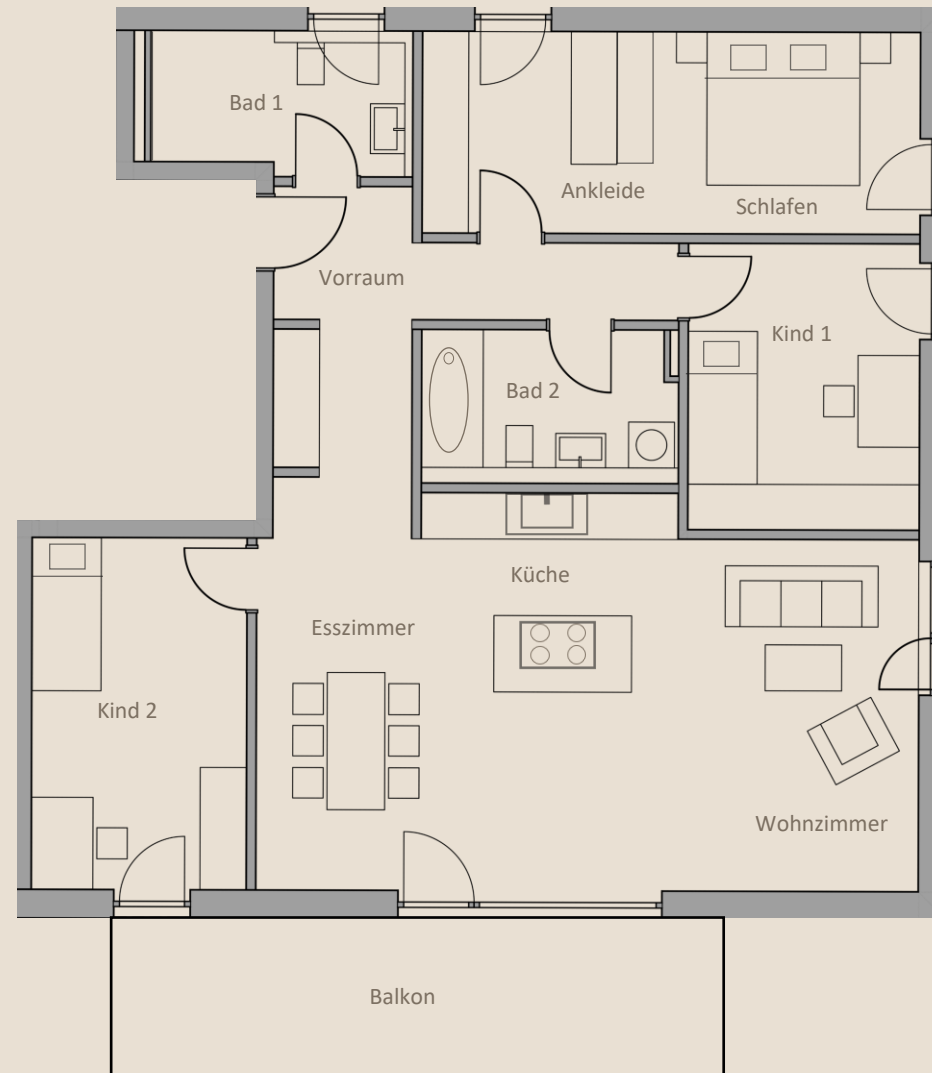

Zuhause am Schloss

N 1.2 - 4 Zimmer Wohnung	m ² Wohnfläche
Balkon (50%)	9,25
Bad 2	5,9
Kind 2	13,02
Bad 1	5,73
Wo/Ko/Essen	43,73
Kind 1	11,42
Vorraum	10,18
Schlafen/Ankleide	17,26
	116,49
Stellplätze	2

Gebäude Nord - 1.OG