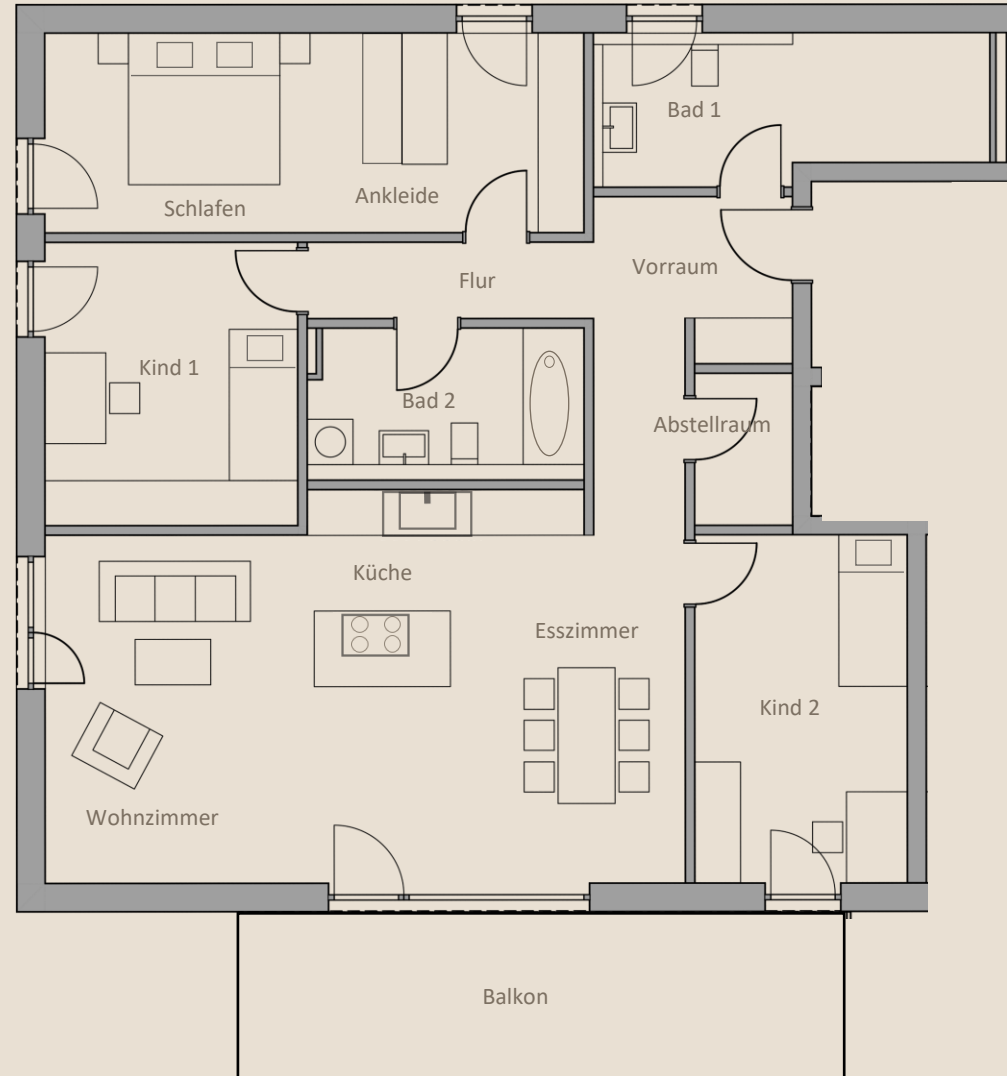

Zuhause am Schloss

N 1.1 - 4 Zimmer Wohnung	m ² Wohnfläche
Balkon (50%)	9,25
Kind 2	12,81
Bad 2	6,43
Kind 1	12,6
Schlafen/Ankleide	18,88
Bad 1	9,16
Wo/Ko/Essen	42,27
Abstellraum	2,57
Vorraum	7,69
Flur	3,78
	125,44
Stellplätze	2

Gebäude Nord - 1.OG